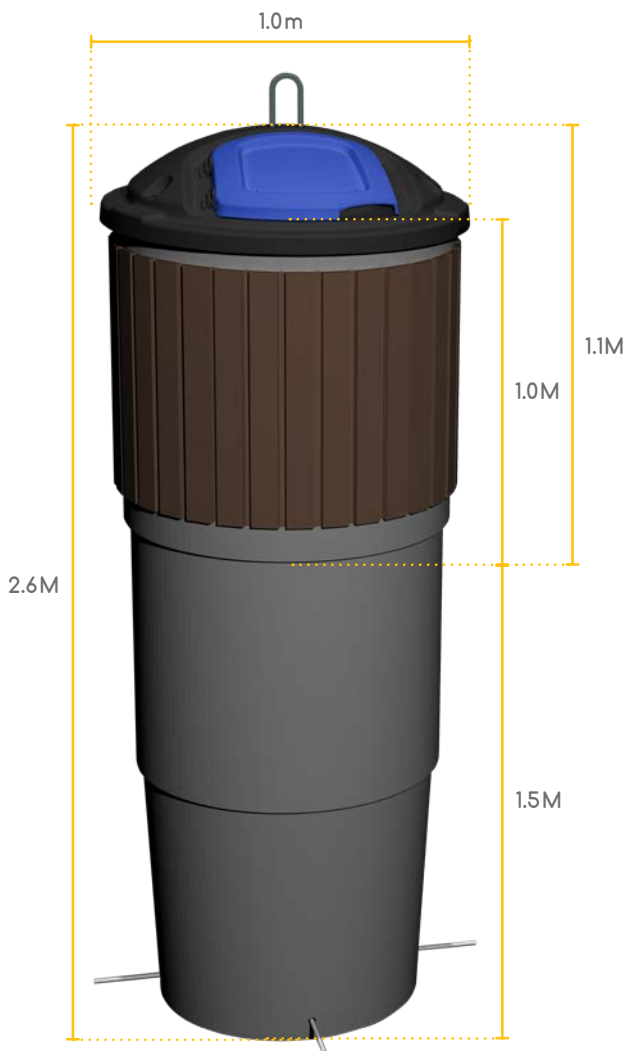

ESTHÉTIQUE

Attrayant, compact, élimine les enceintes.

INTÉGRATION AU PLAN DU SITE

Intelligente, permet une économie d'espaces, s'adapte partout

DURABILITÉ

Système de fabrication écologique, recyclable, assurant la propreté des lieux.

CONTRÔLE DES INSECTES ET DES ANIMAUX NUISIBLES/ODEURS

Confinement d'efficacité supérieure conçu pour remédier à la vermine et aux odeurs.

SÉCURITÉ

Protège les utilisateurs, prévient les activités et les déchargements illégaux.

EarthBin® Silo^{MC}

EB130T

Déchets variés : verre, métal, plastique et matière organiques