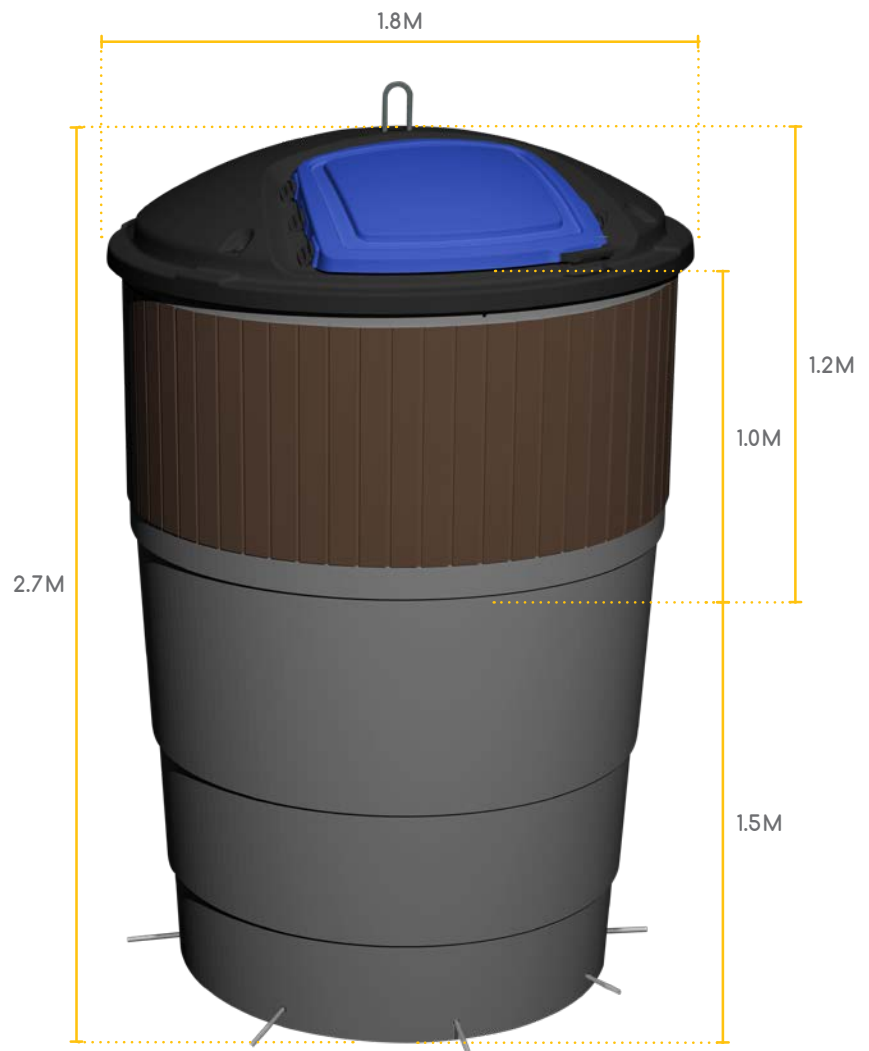

EarthBin® Silo^{MC}

EB500T

Déchets variés : papier, carton, verre, métal, matières organiques