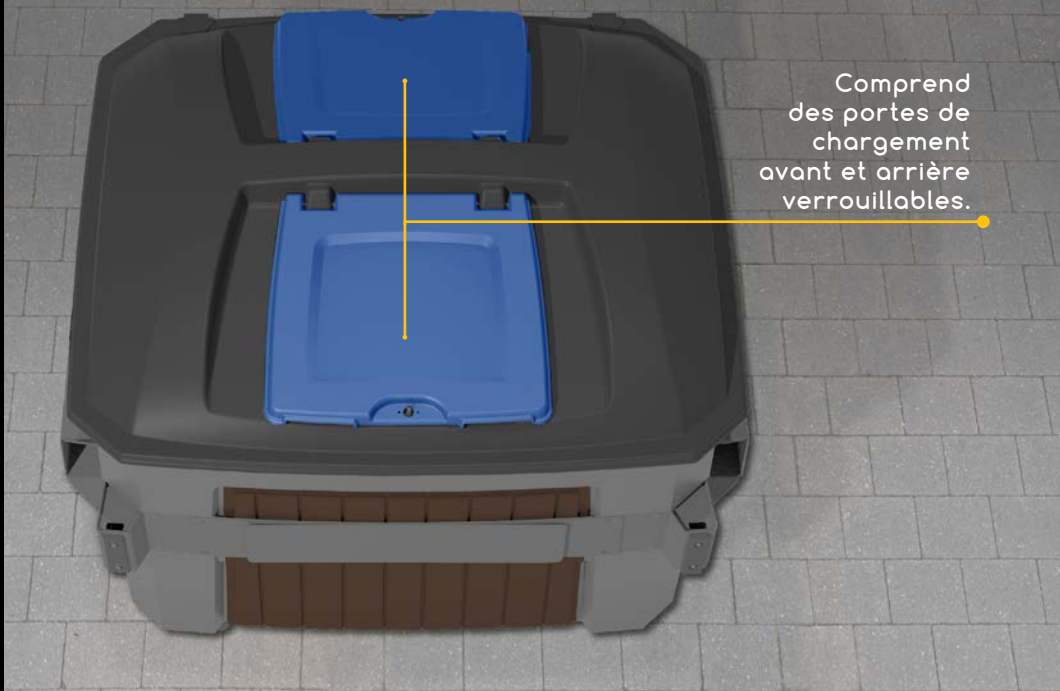

Vue d'ensemble

Comprend des portes de chargement avant et arrière verrouillables.

Collecte
en moins
d'une minute

Les conteneurs EarthBin^{MD} peuvent être vidés par n'importe quel camion à chargement frontal.