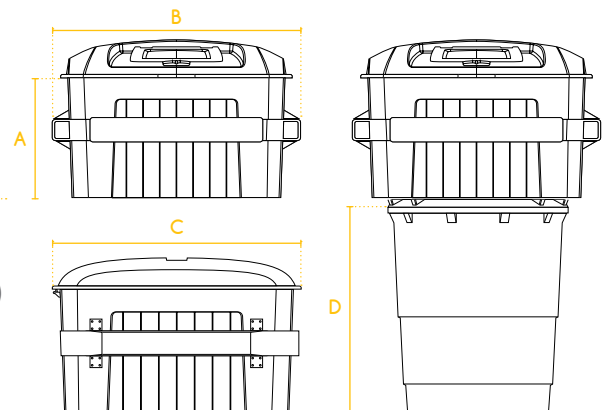

Orifice carré

Orifice de 300 mm de diamètre

Fente de chargement du carton

Fente de chargement du carton de grande dimension

Couleurs des couvercles

Couleurs personnalisées offertes

Spécifications du conteneur

Hauteur de chargement.....	(A) 43po/109 cm
Largeur (B).....	80po/203 cm
Longueur (C)	70po/178 cm
Profondeur sous terre (D)	66po/168 cm
Capacité — volume.....	6,5 verges ³ /5 m ³
Capacité — poids	2600lb/1200kg
Orifice de chargement des ordures.....	48 x 61cm (19 x 24 po)
Fente de chargement du carton	9 x 61cm (3,5 x 24 po)
Fente de chargement du carton de grande dimension.....	4 x 40 po/10 x 102 cm