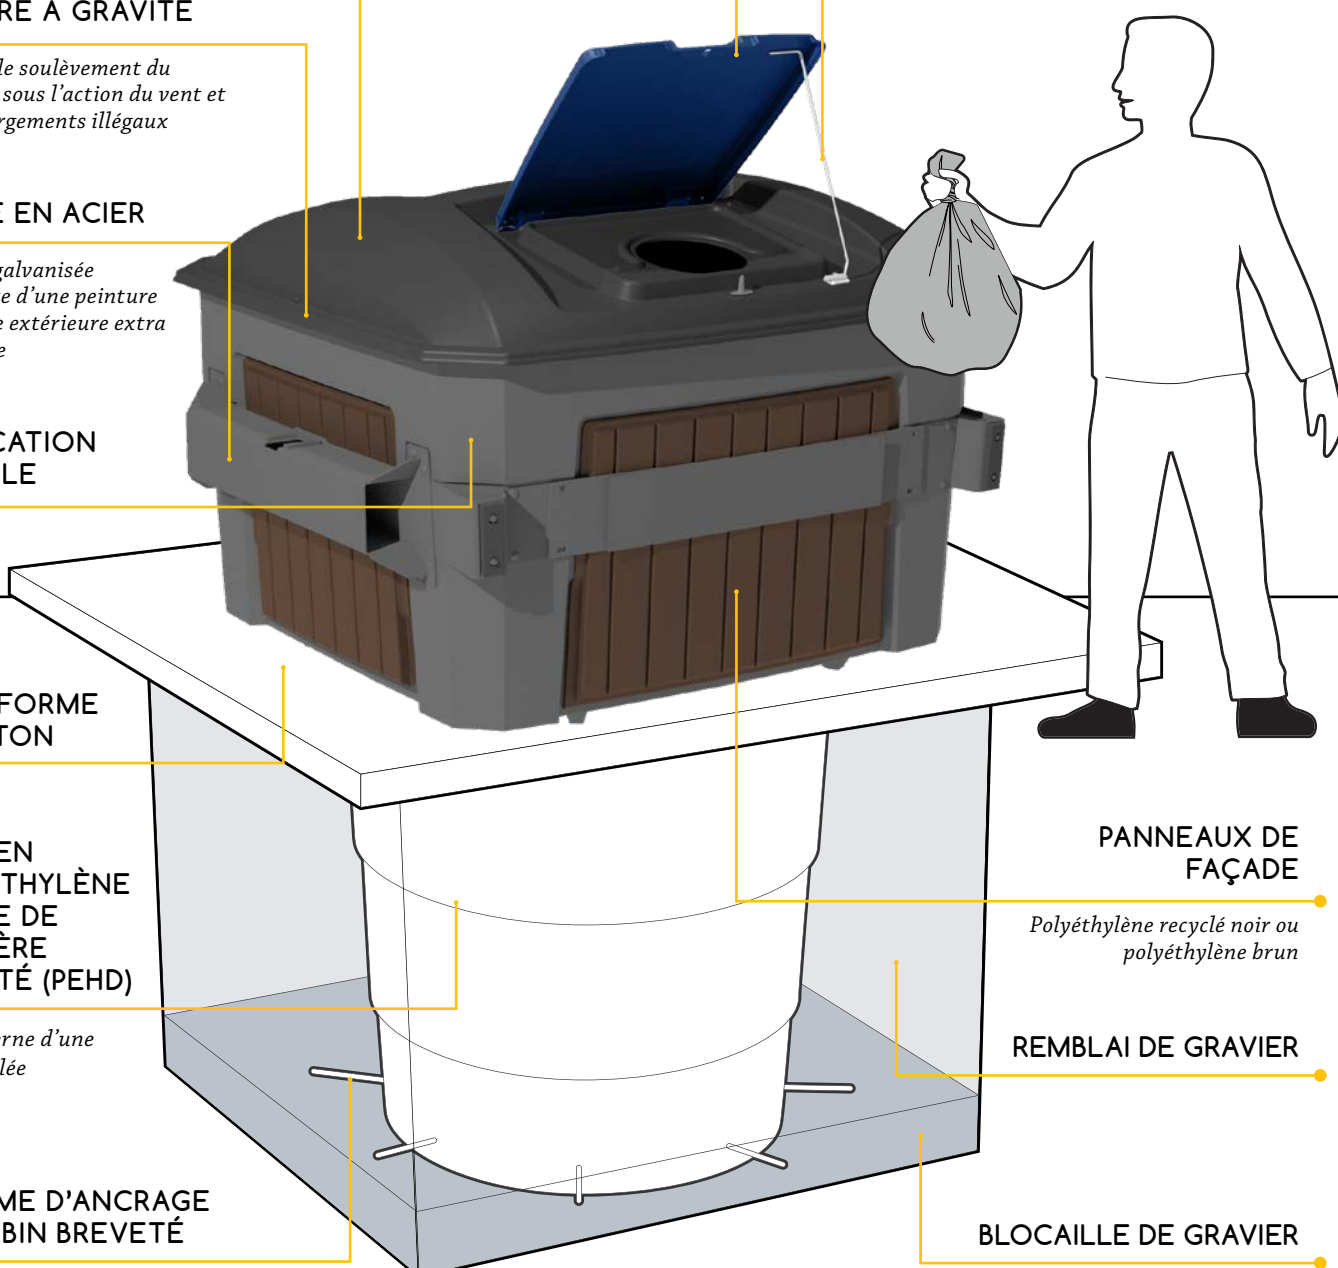

En quoi les conteneurs EarthBin^{MD} sont-ils exceptionnels?

Les conteneurs EarthBin^{MD} sont offerts avec une multitude de fonctionnalités particulières.

PORTE D'ENTRETIEN ROBUSTE

Polyéthylène recyclé noir moulé sous vide (thermoformé)

MÉCANISME DE SERRURE À GRAVITÉ

Prévient le soulèvement du couvercle sous l'action du vent et les déchargements illégaux

CADRE EN ACIER

Finition galvanisée recouverte d'une peinture en poudre extérieure extra résistante

FABRICATION DURABLE

PLATEFORME EN BÉTON

CUVE EN POLYÉTHYLÈNE VIERGE DE PREMIÈRE QUALITÉ (PEHD)

Cuve interne d'une pièce scellée

SYSTÈME D'ANCRAGE EARTHBIN BREVETÉ

L'ancrage sous-terrain empêche toute perte de contact avec le sol

PORTES DE CHARGEMENT MUNIES D'UN VERROU

À l'avant et à l'arrière

PORTE DE CHARGEMENT MUNIE D'UNE BIELLE D'IMMOBILISATION

PANNEAUX DE FAÇADE

Polyéthylène recyclé noir ou polyéthylène brun

REMBLAI DE GRAVIER

BLOCAILLE DE GRAVIER