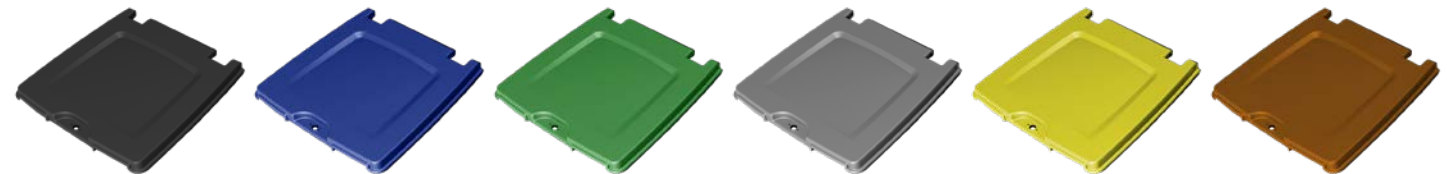

Modèles:

EB505
Modèle standard

EB500
De première qualité

Choix de couleur pour le panneau de façade

Standard:
Noir

Particulier:
Brun

Orifices de chargement

Bleu, vert, et gris. Couleurs personnalisées également offertes. Possibilités de personnaliser les orifices (produit illustré sans orifice de chargement avant)

Orifice carré

Orifice de 300 mm de diamètre

Fente de chargement du carton

Fente de chargement du carton de grande dimension

Couleurs des couvercles

Couleurs personnalisées offertes

Spécifications du conteneur